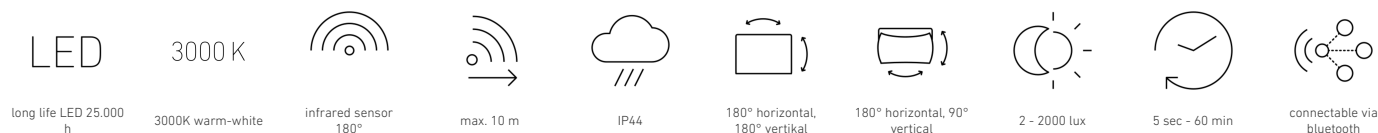

Sensor-LED-buitenspot

XLED home 2 SC

zwart
EAN 4007841 065447
art.nr. 065447

Funcatiebeschrijving

De bestseller. Nu nog beter. Sensor-buitenlamp XLED home 2 Connect XLED home 2 SC maal lichtcomfort. 1550 lm bij slechts 13,8 W stroomverbruik. Draaibare precisie-infraroodsensor (horizontaal: 180°, verticaal: 90°). 180° registratiehoek, 10 m reikwijdte. Hoog warmtegeleidend magnesium composiet koelsysteem (HCMC).

Technische gegevens

Afmetingen (L x B x H)	161 x 180 x 218 mm
Met lampjes	Ja, STEINEL led-systeem
Met bewegingsmelder	Ja
Fabrieksgarantie	5 jaar
Instellingen via	Bluetooth
Variant	zwart
VPE1, EAN	4007841065447
Toepassing, plaats	Buiten
Toepassing, ruimte	Buiten, rondom het huis, terras / balkon, tuin & oprit
kleur	zwart
Incl. hoekwandhouder	Nee
Montageplaats	wand, hoek
Montage	Op de muur, hoek, Wand
Slagvastheid	IK03
Bescherming	IP44
Beschermingsklasse	II

Schemerschakelaar	Ja
Lichtstroom totaal product	1550 lm
gemeten Lichtstroom (360°)	1550 lm
Kleurtemperatuur	3000 K
Kleurafwijking led	SDCM3
Type lichtbron	Led niet vervangbaar
Led-koelsysteem	HCMC (High Conductive Magnesium Composite)
Soft-lightstartfunctie	Nee
Permanente verlichting	inschakelbaar
Funcities	Parameterinstelling voor groepen, Handmatig ON / ON-OFF, Buurgroepfunctie, Master/slave-overmodulatie, Nachtsparstand, Timer
Schemerinstelling	2 - 2000 lx
Tijdstelling	5 s - 60 Min.
basislichtfunctie	Nee
Schemerinstelling Teach	Ja