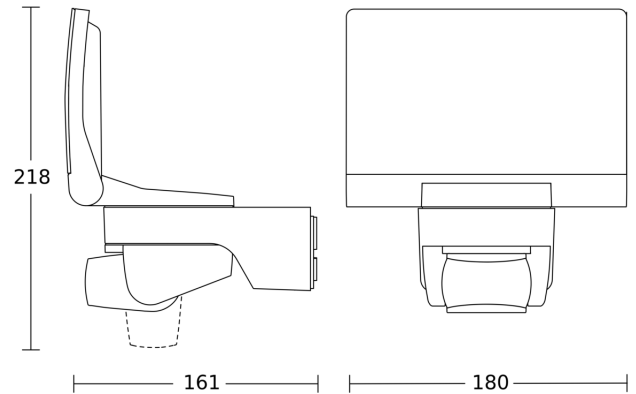

Technische gegevens

Afmetingen (L x B x H)	161 x 180 x 218 mm
Met lampjes	Ja, STEINEL led-systeem
Met bewegingsmelder	Ja
Fabrieksgarantie	5 jaar
Instellingen via	Bluetooth
Variant	zwart
VPE1, EAN	4007841065447
Toepassing, plaats	Buiten
Toepassing, ruimte	Buiten, rondom het huis, terras / balkon, tuin & oprit
kleur	zwart
Incl. hoekwandhouder	Nee
Montageplaats	wand, hoek
Montage	Op de muur, hoek, Wand
Slagvastheid	IK03
Bescherming	IP44
Beschermingsklasse	II

XLED home 2 SC

zwart
EAN 4007841 065447
art.nr. 065447

Registratiebereik

Mogelijke montagehoogte: 1,80 m - 4,00 m
Oranje: radiaal
Zwart: tangential

Maten

Lichtverdelingscurve

Vermogen	13,8 W
Met lampjes	Ja, STEINEL led-systeem
Type lichtbron	Led niet vervangbaar
gemeten Lichtstroom (360°)	1550 lm
Kleurtemperatuur	3000 K
Index kleurweergave	80-89
Led-koelsysteem	HCMC (High Conductive Magnesium Composite)