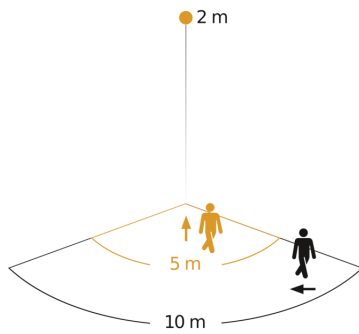

XLED home 2 SC

zwart
EAN 4007841 065447
art.nr. 065447

Registratiebereik