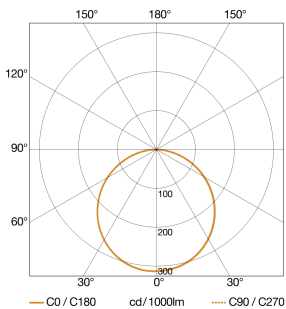

XLED home 2 SC

zwart
EAN 4007841 065447
art.nr. 065447

Registratiebereik

Mogelijke montagehoogte: 1,80 m - 4,00 m
Oranje: radiaal
Zwart: tangential

Maten

Lichtverdelingscurve

Vermogen	13,8 W
Met lampjes	Ja, STEINEL led-systeem
Type lichtbron	Led niet vervangbaar
gemeten Lichtstroom (360°)	1550 lm
Kleurtemperatuur	3000 K
Index kleurweergave	80-89
Led-koelsysteem	HCMC (High Conductive Magnesium Composite)