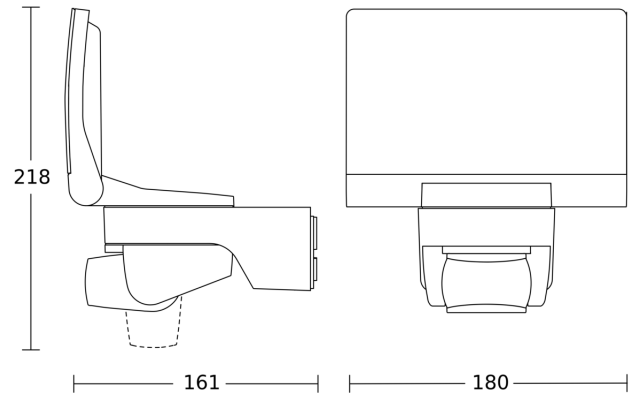

Technische gegevens

Afmetingen (L x B x H)	161 x 180 x 218 mm
Met lampjes	Ja, STEINEL led-systeem
Met bewegingsmelder	Ja
Fabrieksgarantie	5 jaar
Instellingen via	Bluetooth
Variant	zwart
VPE1, EAN	4007841065447
Toepassing, plaats	Buiten
Toepassing, ruimte	Buiten, rondom het huis, terras / balkon, tuin & oprit
kleur	zwart
Incl. hoekwandhouder	Nee
Montageplaats	wand, hoek
Montage	Op de muur, hoek, Wand
Slagvastheid	IK03
Bescherming	IP44
Beschermingsklasse	II

Koppeling	Ja
Soort koppeling	Master/master, Master/slave
Koppeling via	Bluetooth
Vermogen	13,8 W
Index kleurweergave CRI	= 82
Optimale montagehoogte	2 m
Registratiehoek	180 °
Product categorie	Sensor-LED-buitenspot
Energieefficiëntieklasse Lichtquelle	E

XLED home 2 SC

zwart
EAN 4007841 065447
art.nr. 065447

Registratiebereik

Mogelijke montagehoogte: 1,80 m - 4,00 m
Oranje: radiaal
Zwart: tangential

Maten

Lichtverdelingscurve

Vermogen	13,8 W
Met lampjes	Ja, STEINEL led-systeem
Type lichtbron	Led niet vervangbaar
gemeten Lichtstroom (360°)	1550 lm
Kleurtemperatuur	3000 K
Index kleurweergave	80-89
Led-koelsysteem	HCMC (High Conductive Magnesium Composite)