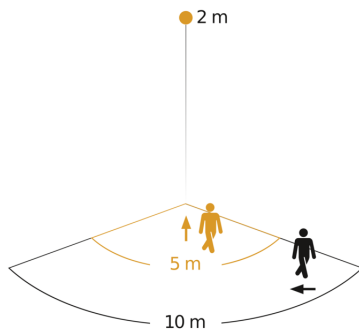

XLED home 2 SC

zwart
EAN 4007841 065447
art.nr. 065447

Registratiebereik